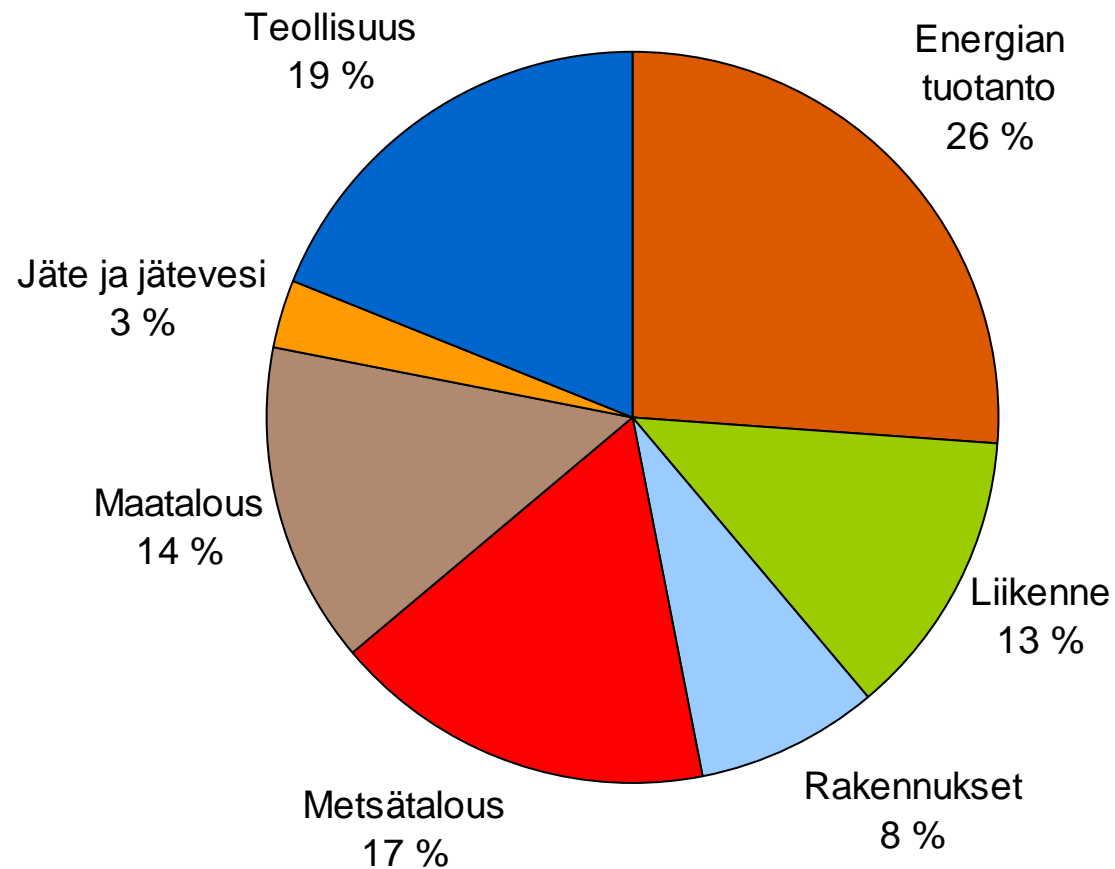

Maailman kasvihuonekaasupäästöt olivat noin 49 mrd tonnia vuonna 2004 (CO₂ ekvivalentteina laskettuna)

Lähde: IPCC